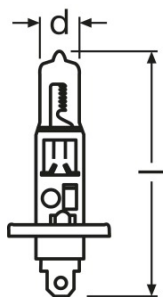

Vlastnosti produktu

- Moderní design se stříbrným vrchlíkem (H4/H7)

Technický list řady výrobků

Product line drawing

Product line drawing

Product line drawing

Technický list řady výrobků

Technické údaje

Popis výrobku	Parametry				Fotometrické údaje		Rozměry & váha	
	Příkon	Jmenovitý výkon	Jmenovité napětí	Testovací napětí	Světelný tok	Tolerance světelného toku	Délka	Průměr
64150ULT	68 W ²⁾	55.0 W	12.0 V	13.2 V	1550 lm	±15 %	67.5 mm	9 mm
64193ULT ¹⁾	75 / 68 W ²⁾		12.0 V	13.2 V	1650/1000 lm	±15 / ±15 %	82.0 mm	17.0 mm
64210ULT	58 W ²⁾	55.0 W	12.0 V	13.2 V	1500 lm	±10 %	59.0 mm	12.0 mm