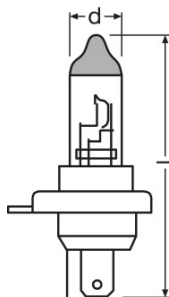

Vlastnosti produktu

- Moderní design se stříbrným vrchlíkem (H4/H7)

Technický list řady výrobků

Product line drawing

Product line drawing

Product line drawing

Technický list řady výrobků

Technické údaje

Popis výrobku	Parametry				Fotometrické údaje		Rozměry & váha	
	Příkon	Jmenovitý výkon	Jmenovité napětí	Testovací napětí	Světelný tok	Tolerance světelného toku	Délka	Průměr
64150ULT	68 W ²⁾	55.0 W	12.0 V	13.2 V	1550 lm	±15 %	67.5 mm	9 mm
64193ULT ¹⁾	75 / 68 W ²⁾		12.0 V	13.2 V	1650/1000 lm	±15 / ±15 %	82.0 mm	17.0 mm
64210ULT	58 W ²⁾	55.0 W	12.0 V	13.2 V	1500 lm	±10 %	59.0 mm	12.0 mm